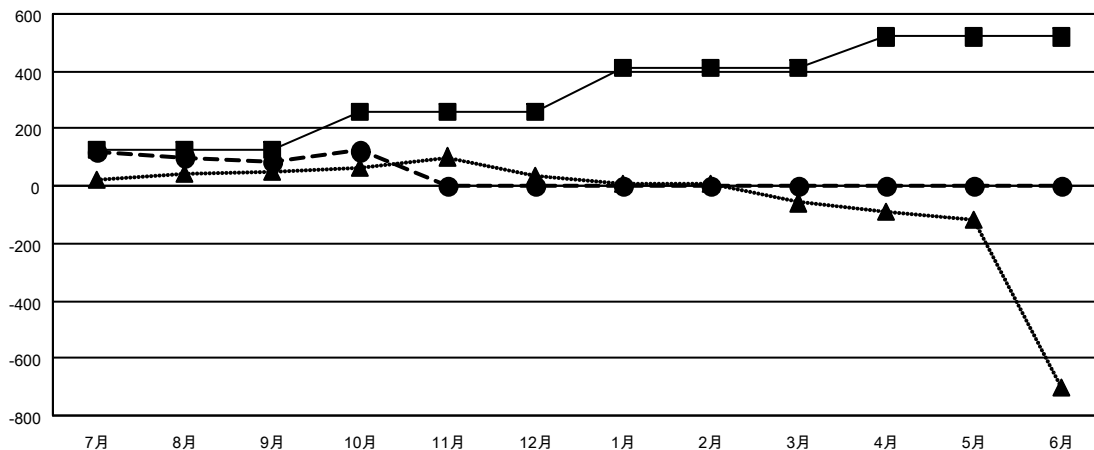

GAT MONTHLY MEMBERSHIP PROGRESS REPORT

Results as of: 10/31/2021

Multiple District 337

LOCATION: JAPAN

クラブ			
結果 : 2021-2022			
四半期	新クラブ目標	新クラブ	解散クラブ
7月/8月/9月	1	0	0
10月/11月/12月	1	0	0
1月/2月/3月	3	0	0
4月/5月/6月	2	0	0

名			
結果 : 2021-2022			
四半期	会員純増目標	会員増強実績	退会者 (転籍を含む) 実際
7月/8月/9月	125	284	179
10月/11月/12月	135	87	46
1月/2月/3月	155	0	0
4月/5月/6月	105	0	0

新クラブ目標及び実績累計

会員目標及び実績累計

解散クラブ: 0	175 CLUBS OF 372 一名以上の新会 員を登録	男女別	
退会者		男性	10,687 (76.41%)
物故会員 30	会員累計データを見るには、ここをクリック	女性	3,299 (23.59%)
クラブ解散 0		NON BINARY	0 (0.00%)
その他 195		PREFER NOT TO ANSWER	0 (0.00%)
合計 225		世帯主/家族会員合計	4,515
		国際会費半額の家族会員	2,532