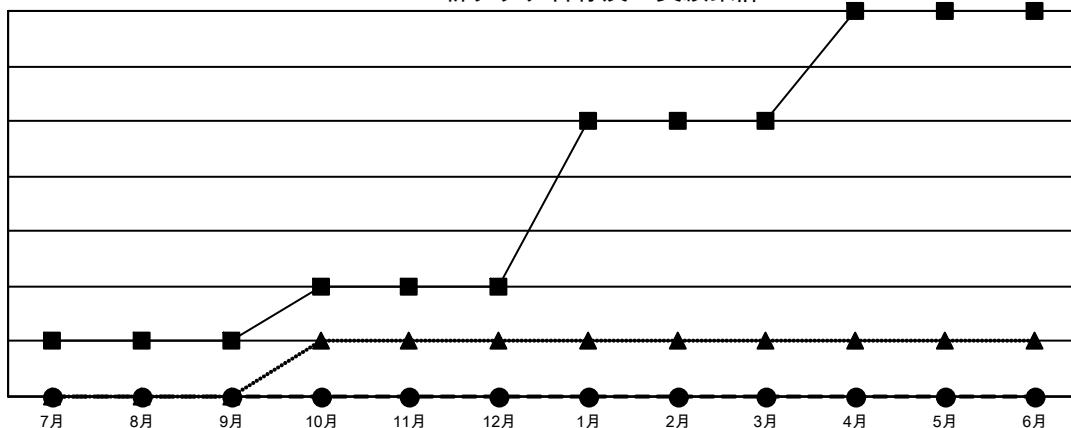

GAT MONTHLY MEMBERSHIP PROGRESS REPORT

Results as of: 10/31/2021

Multiple District 337

LOCATION: JAPAN

クラブ			
結果 : 2021-2022			
四半期	新クラブ目標	新クラブ	解散クラブ
7月/8月/9月	1	0	0
10月/11月/12月	1	0	0
1月/2月/3月	3	0	0
4月/5月/6月	2	0	0

名			
結果 : 2021-2022			
四半期	会員純増目標	会員増強実績	退会者 (転籍を含む) 実際
7月/8月/9月	125	284	179
10月/11月/12月	135	87	46
1月/2月/3月	155	0	0
4月/5月/6月	105	0	0

新クラブ目標及び実績累計

会員目標及び実績累計

解散クラブ: 0	175 CLUBS OF 372 一名以上の新会 員を登録	男女別	
退会者		男性	10,687 (76.41%)
物故会員 30	会員累計データを見るには、ここをクリック	女性	3,299 (23.59%)
クラブ解散 0		NON BINARY	0 (0.00%)
その他 195		PREFER NOT TO ANSWER	0 (0.00%)
合計 225		世帯主/家族会員合計	4,515
		国際会費半額の家族会員	2,532